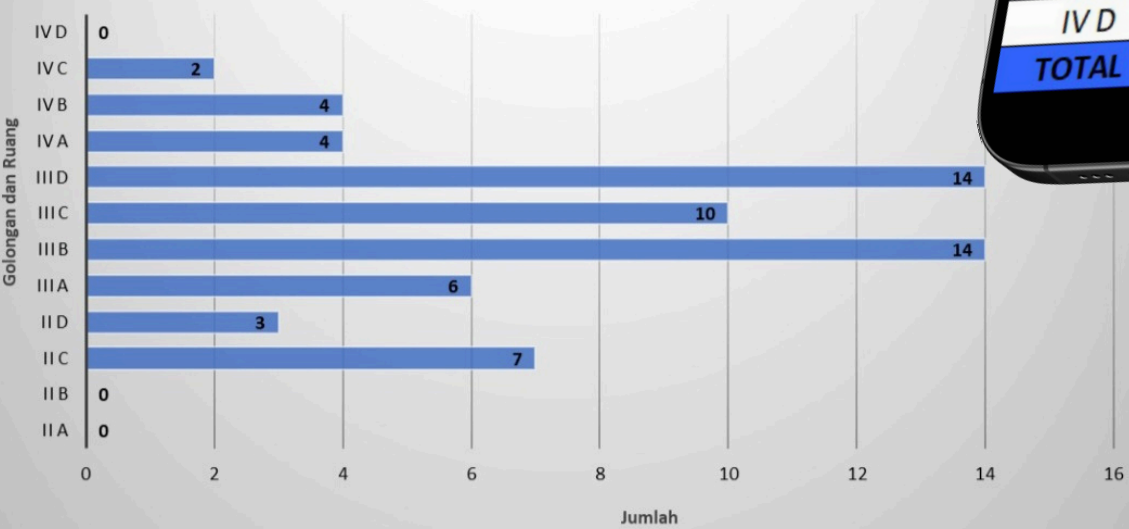

PNS DAN CPNS
BERDASARKAN GOLONGAN DAN RUANG